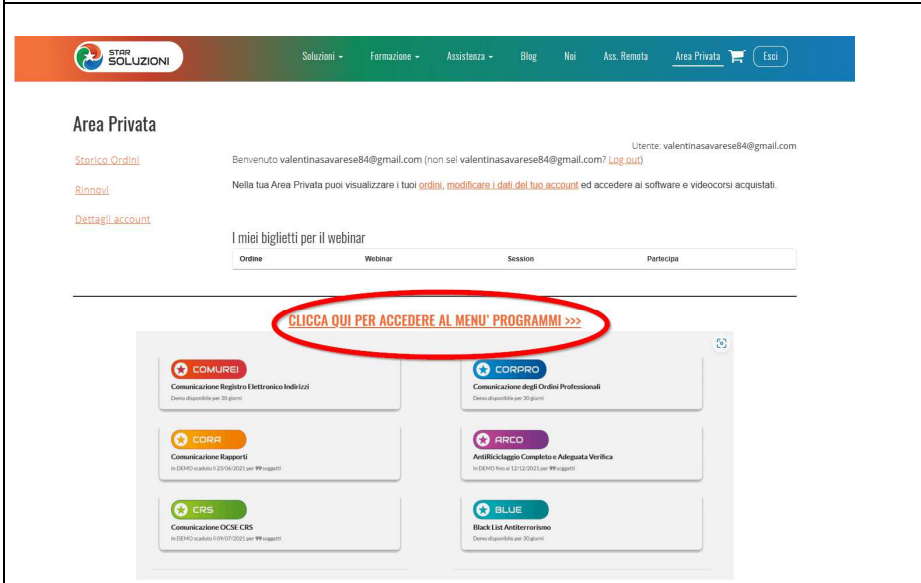

Come iscriversi al portale StarSoluzioni

Dalla Home page del sito StarSoluzioni
<https://www.starsoluzioni.it/>

CLICCARE SU

REGISTRATI ORA

Registrazione Nuovo Utente

Per l'iscrizione viene chiesto un indirizzo email e una password.

ATTENZIONE

NON indicare una email pec
NON indicare una email personale
La mail indicata sarà poi l'account da usare per entrare sia nel portale che nei programmi e **non potrà essere** modificata successivamente.