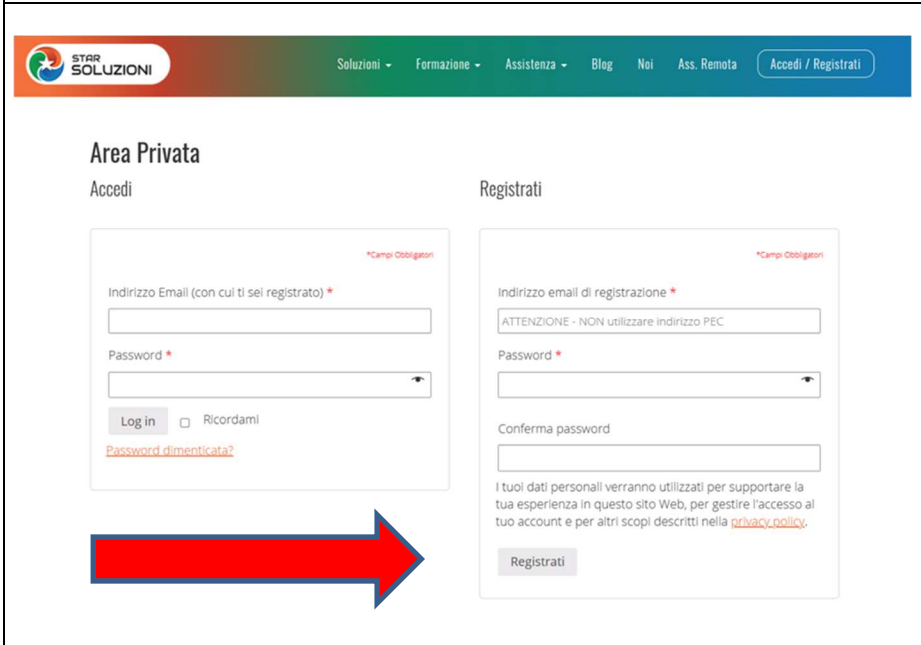

Come iscriversi al portale StarSoluzioni

Dalla Home page del sito StarSoluzioni
<https://www.starsoluzioni.it/>

CLICCARE SU

REGISTRATI ORA

Registrazione Nuovo Utente

Per l'iscrizione viene chiesto un indirizzo email e una password.

ATTENZIONE

NON indicare una email pec
NON indicare una email personale
La mail indicata sarà poi l'account da usare per entrare sia nel portale che nei programmi e **non potrà essere** modificata successivamente.