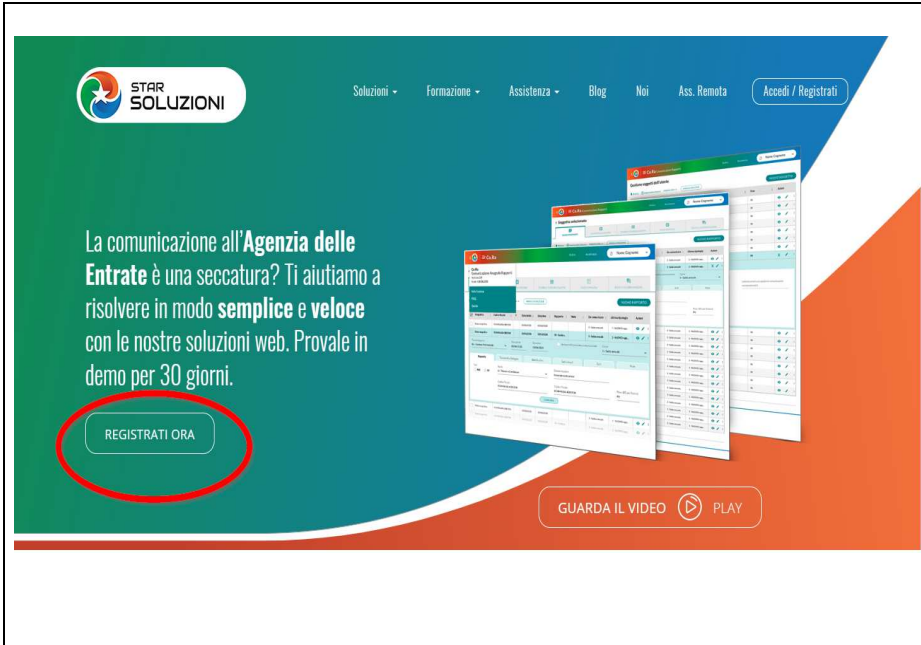

Come iscriversi al portale StarSoluzioni

Dalla Home page del sito StarSoluzioni
<https://www.starsoluzioni.it/>

CLICCARE SU

REGISTRATI ORA

Registrazione Nuovo Utente

Per l'iscrizione viene chiesto un indirizzo email e una password.